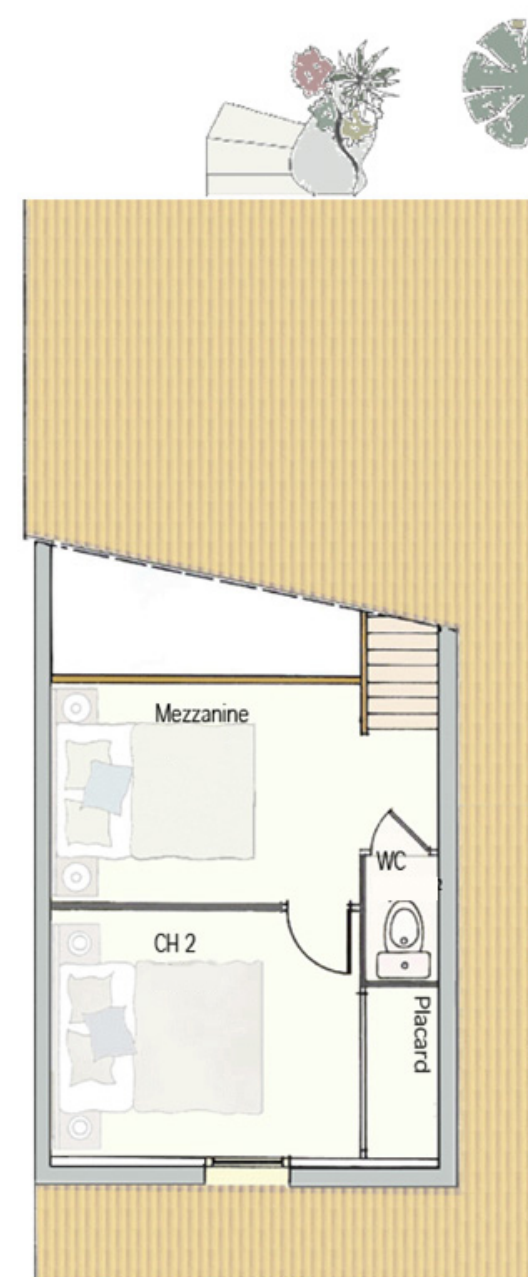

www.gaffuri.com gaffuri.immo@libertysurf.fr

Région Parisienne Tél. 01.30.92.92.42 - Fax 01.34.77.38.44

Région Sud Tél. 04.67.32.03.64 - Tél. 04.67.32.54.67

GENET

49,75 m² Habitable
+ Loggia 7,80 m²
+ garage

(Surf. "loi Scellier" 53,68 m²)

N°7-8-10-11

Rez de Chaussée

Etage