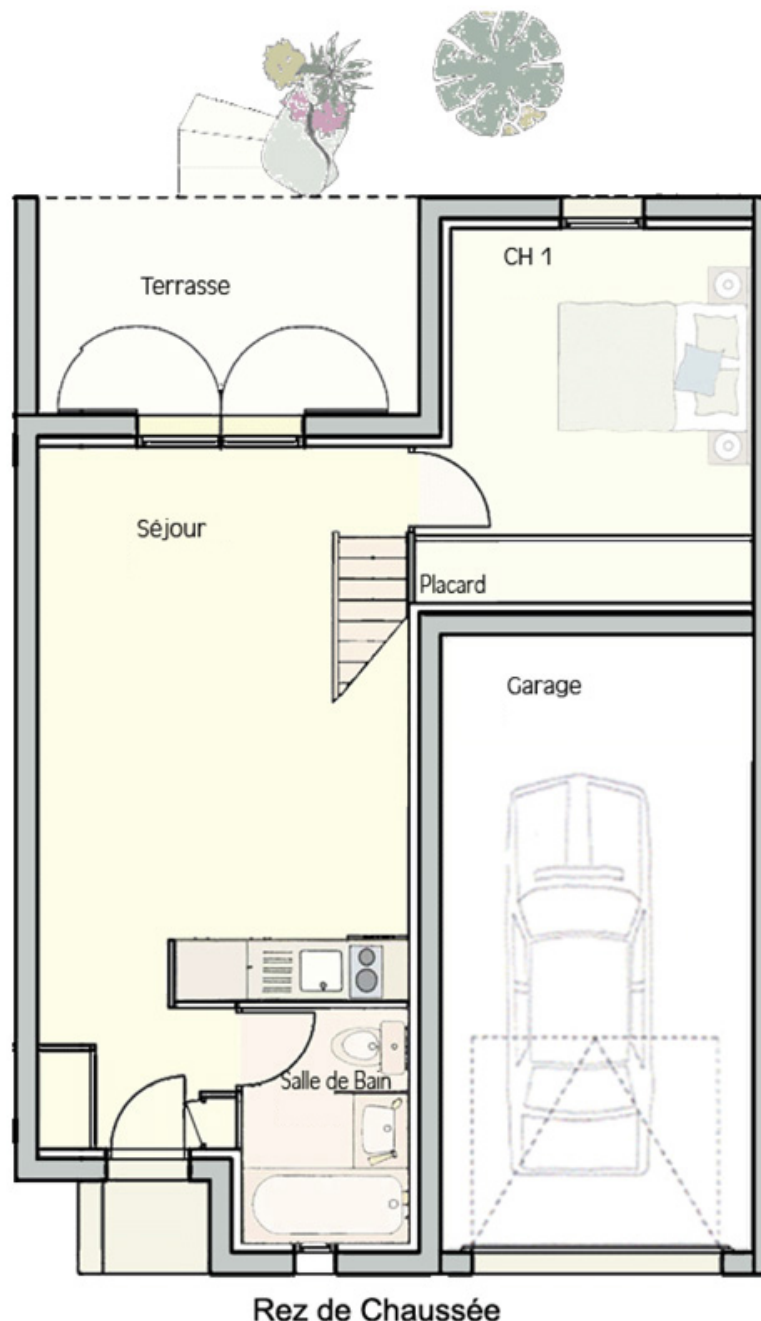

www.gaffuri.com gaffuri.immo@libertysurf.fr

Région Parisienne Tél. 01.30.92.92.42 - Fax 01.34.77.38.44

Région Sud Tél. 04.67.32.03.64 - Tél. 04.67.32.54.67

GENET

49,75 m² Habitable
+ Loggia 7,80 m²
+ garage

(Surf. "loi Scellier" 53,68 m²)

N°7-8-10-11

Rez de Chaussée

Etage